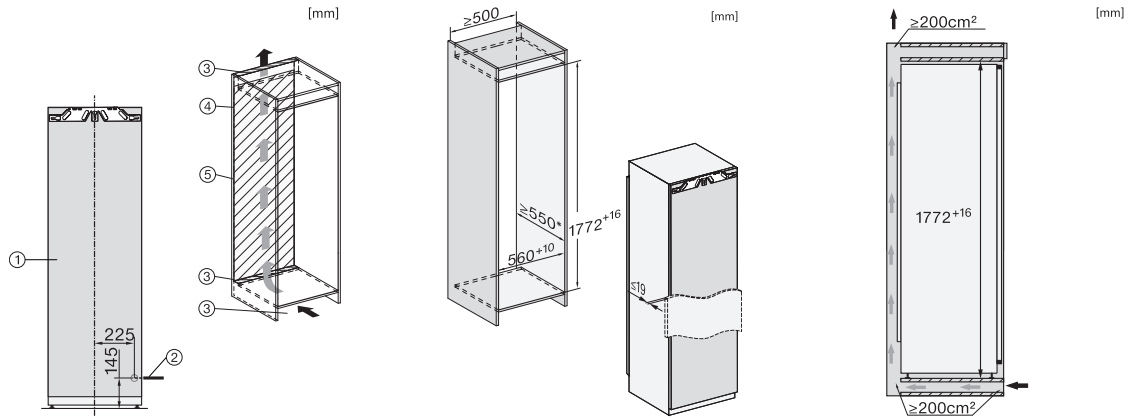

K 7743 E
Einbau-Kühlschrank
für professionelles Einlagern, dank PerfectFresh Pro und DynaCool.

K7733E, K7763E, K7732D, K7732E, K7734F, K7764E, K7743E, K7744E, K7773D, K7774D, Installation (Fußnote*) (Skizze)

*1. Ansicht von Vorne, 2. Netzanschlussleitung, L = 2100 mm, 3. Lüftungsausschnitt min. 200 cm², 4. Belüftung, 5. Kein Anschluss in diesem Bereich

K7733E, K7763E, K7732D, K7732E, K7734F, K7764E, K7743E, K7744E, K7773D, K7774D, Einbau (Fußnote*) (Skizze)

*Der deklarierte Energieverbrauch wurde mit einer Nischentiefe von 560 mm ermittelt. Das Kältegerät ist bei einer Nischentiefe von 550 mm voll funktionsfähig, hat aber einen geringfügig höheren Energieverbrauch.

K7733E, K7763E, K7732D, K7732E, K7734F, K7764E, K7743E, K7744E, K7773D, K7774D, Seitenansicht (Skizze)