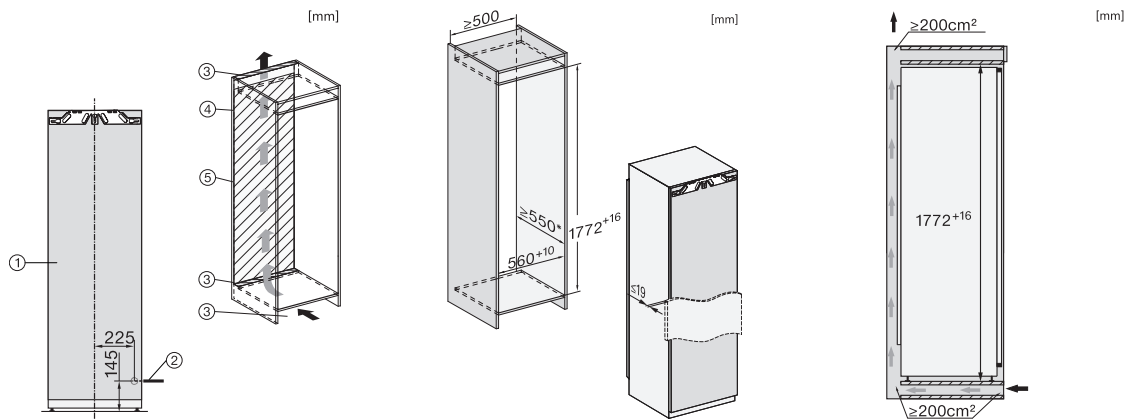

K 7734 F

Einbau-Kühlschrank

mit großem Innenraum, wartungsfreier LED-Beleuchtung und 4*-Gefrierfach.

K7733E, K7763E, K7732E, K7734F, K7764E, K7743E, K7743D, K7744E, K7773D, K7774D, Installation (Fußnote*) (Skizze)

*1. Ansicht von Vorne, 2. Netzanschlussleitung, L = 2100 mm, 3. Lüftungsausschnitt min. 200 cm², 4. Belüftung, 5. Kein Anschluss in diesem Bereich

K7733E, K7763E, K7732E, K7734F, K7764E, K7743E, K7743D, K7744E, K7773D, K7774D, Einbau (Fußnote*) (Skizze)

*Der deklarierte Energieverbrauch wurde mit einer Nischentiefe von 560 mm ermittelt. Das Kältegerät ist bei einer Nischentiefe von 550 mm voll funktionsfähig, hat aber einen geringfügig höheren Energieverbrauch.

K7733E, K7763E, K7732E, K7734F, K7764E, K7743E, K7743D, K7744E, K7773D, K7774D, Seitenansicht (Skizze)