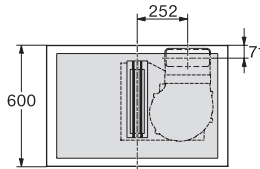

KMDA 7633, KMDA 7634, KMDA 7476 - Einbauvariante 10 (Skizze)

1) DFK-BV 90, 2) DFK-R 1000, 3) DFK-V