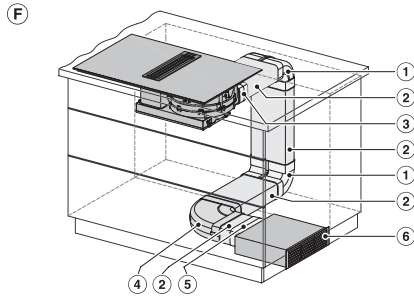

KMDA 7476 FR

Induktionskochfeld mit integriertem Dunstabzug
mit zwei extra großen PowerFlex XL-Kochbereichen und flächenbündigem Dunstabzug

KMDA 7633, KMDA 7634, KMDA 7476 - Einbauvariante 2 (Skizze)

1) DFK-BV 90, 2) DFK-R 1000, 3) DFK-L, 4) DFK-BH 90, 5) DFK-V, 6) DUU 1000-2

KMDA 7633, KMDA 7634, KMDA 7476 - Einbauvariante 5 (Skizze)

1) DFK-BV 90, 2) DFK-R 1000, 3) DFK-V, 4) DFK-BH 90, 5) DFK-L, 6) DUU 1000-2

KMDA 7633, KMDA 7634, KMDA 7476 - Einbauvariante 8 (Skizze)

1) DFK-BV 90, 2) DFK-R 1000, 3) DFK-BH 90