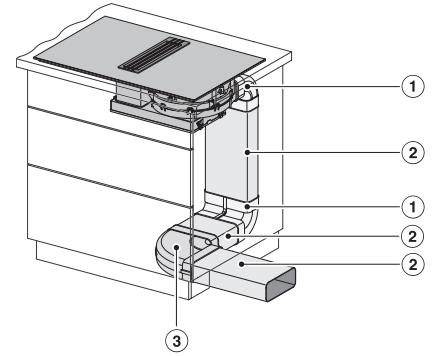

KMDA 7476 FR

Induktionskochfeld mit integriertem Dunstabzug
mit zwei extra großen PowerFlex XL-Kochbereichen und flächenbündigem Dunstabzug

KMDA 7633, KMDA 7634, KMDA 7476 - Einbauvariante 2 (Skizze)

1) DFK-BV 90, 2) DFK-R 1000, 3) DFK-L, 4) DFK-BH 90, 5) DFK-V, 6) DUU 1000-2

KMDA 7633, KMDA 7634, KMDA 7476 - Einbauvariante 5 (Skizze)

1) DFK-BV 90, 2) DFK-R 1000, 3) DFK-V, 4) DFK-BH 90, 5) DFK-L, 6) DUU 1000-2

KMDA 7633, KMDA 7634, KMDA 7476 - Einbauvariante 8 (Skizze)

1) DFK-BV 90, 2) DFK-R 1000, 3) DFK-BH 90