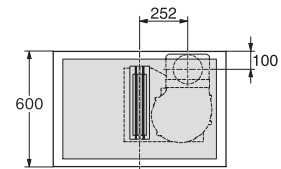

KMDA 7633, KMDA 7634, KMDA 7476 - Einbauvariante 11 (Skizze)

1) DFK-BV 90, 2) DFK-R 1000, 3) DFK-A