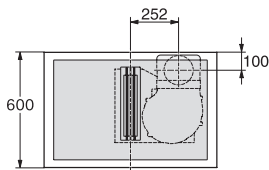

KMDA 7633, KMDA 7634, KMDA 7476 - Einbauvariante 11 (Skizze)