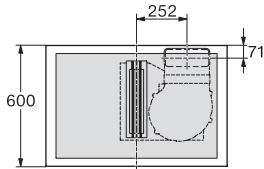

KMDA 7633, KMDA 7634, KMDA 7476 - Einbauvariante 10 (Skizze)

1) DFK-BV 90, 2) DFK-R 1000, 3) DFK-V