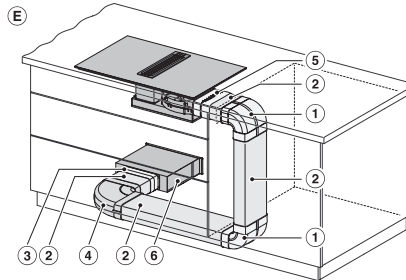

KMDA 7476 FR

Induktionskochfeld mit integriertem Dunstabzug
mit zwei extra großen PowerFlex XL-Kochbereichen und flächenbündigem Dunstabzug

KMDA 7633, KMDA 7634, KMDA 7476 - Einbauvariante 2 (Skizze)

1) DFK-BV 90, 2) DFK-R 1000, 3) DFK-L, 4) DFK-BH 90, 5) DFK-V, 6) DUU 1000-2

KMDA 7633, KMDA 7634, KMDA 7476 - Einbauvariante 5 (Skizze)

1) DFK-BV 90, 2) DFK-R 1000, 3) DFK-V, 4) DFK-BH 90, 5) DFK-L, 6) DUU 1000-2

KMDA 7633, KMDA 7634, KMDA 7476 - Einbauvariante 8 (Skizze)

1) DFK-BV 90, 2) DFK-R 1000, 3) DFK-BH 90